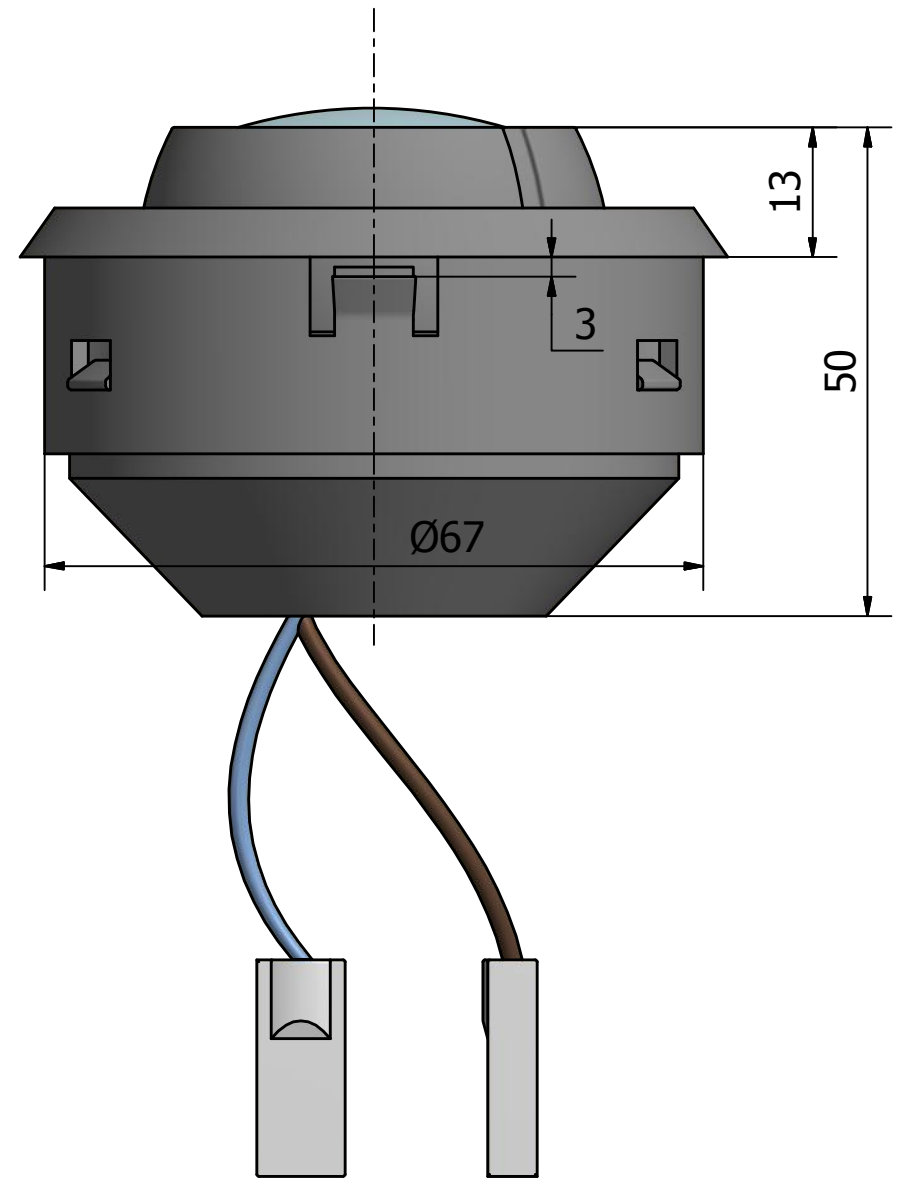

# 290300 DIFUSOR DE LUZ ORIENTABLE SIMPLE

## Este producto dispone:

Iluminación LED disponible en 12 o 24 V con cableado y conector hembra de tres vias .

ITEM	NOMBRE DE PIEZA	COLOR	MATERIAL
1	CONJUNTO DIFUSOR DE LUZ	GRIS	NYLON PA6

APLICACION:	PLAQ. DE OMN., etc.
-------------	---------------------