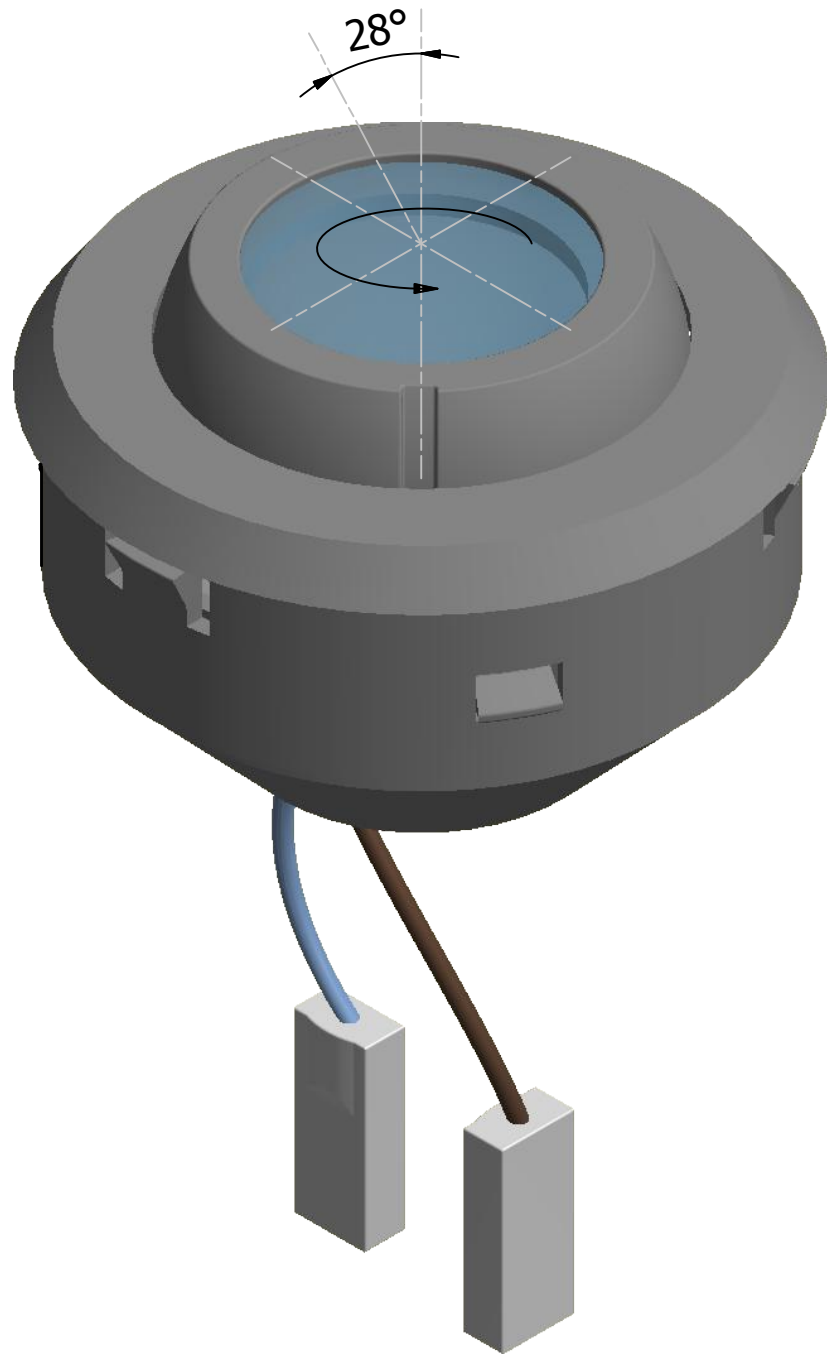

# 290300 DIFUSOR DE LUZ ORIENTABLE SIMPLE

## Este producto dispone:

Iluminación LED disponible en 12 o 24 V con cableado y conector hembra de tres vias .

ITEM	NOMBRE DE PIEZA	COLOR	MATERIAL
1	CONJUNTO DIFUSOR DE LUZ	GRIS	NYLON PA6

APLICACION:	PLAQ. DE OMN., etc.
-------------	---------------------