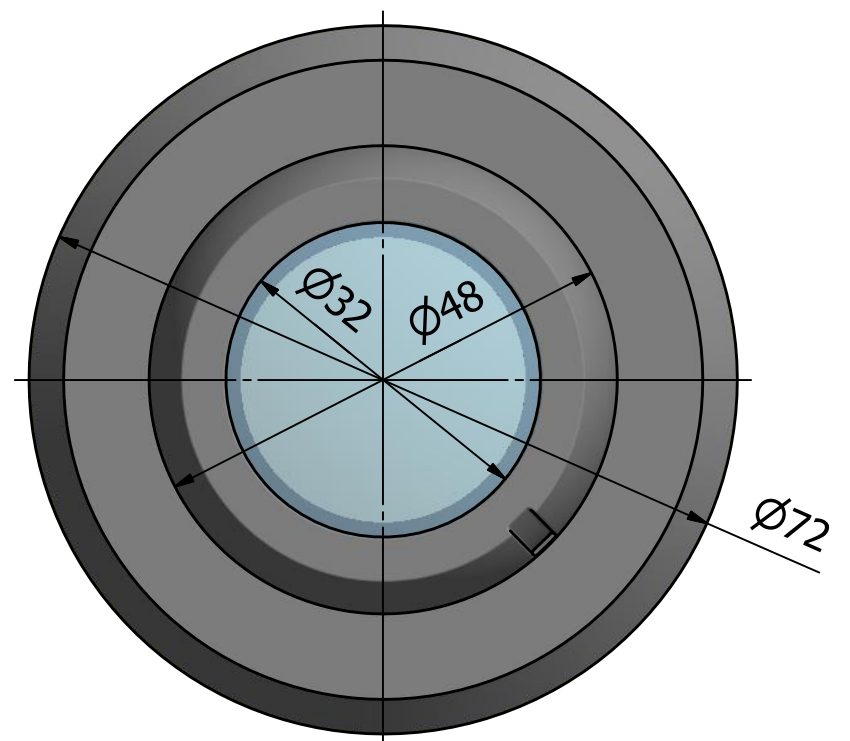

# 290300 DIFUSOR DE LUZ ORIENTABLE SIMPLE

## Este producto dispone:

Iluminación LED disponible en 12 o 24 V con cableado y conector hembra de tres vias .

ITEM	NOMBRE DE PIEZA	COLOR	MATERIAL
1	CONJUNTO DIFUSOR DE LUZ	GRIS	NYLON PA6

APLICACION:	PLAQ. DE OMN., etc.
-------------	---------------------